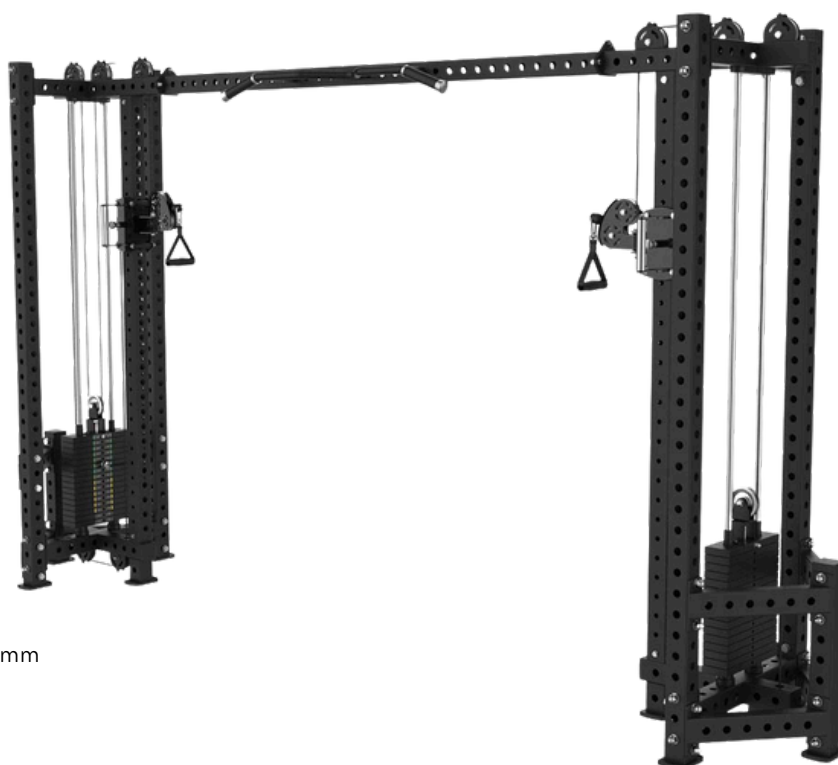

POULIE VIS À VIS GRAND FORMAT

DIMENSION : 4000*1170*2330mm
CONDITIONEMENT : 2300*650*400mm
POIDS : 360 Kg / 400 Kg
PILE DE POIDS : 80KG x2

PRIX : 1999€