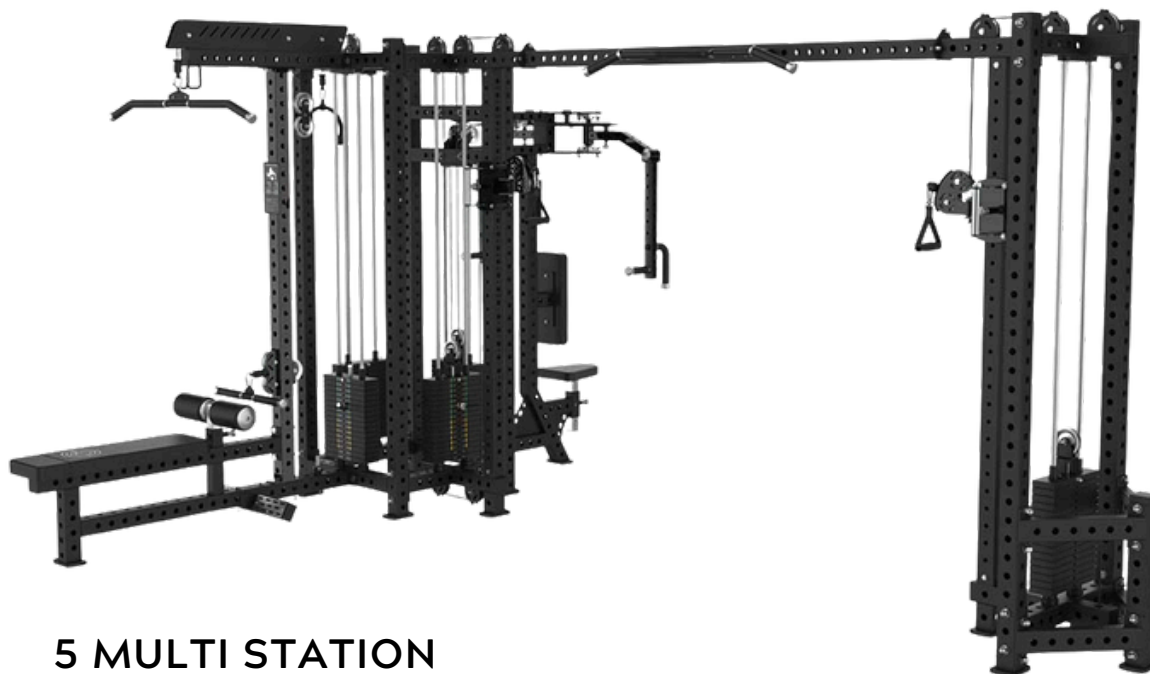

5 MULTI-STATION HYPERION

5 MULTI STATION

DIMENSION : 4600*3450*2330mm

Boîte n° 1 : 1:2300*1200*600mm

Boîte n° 2 : 820*680*210mm

POIDS : 810Kg / 890Kg

PRIX : 4999€