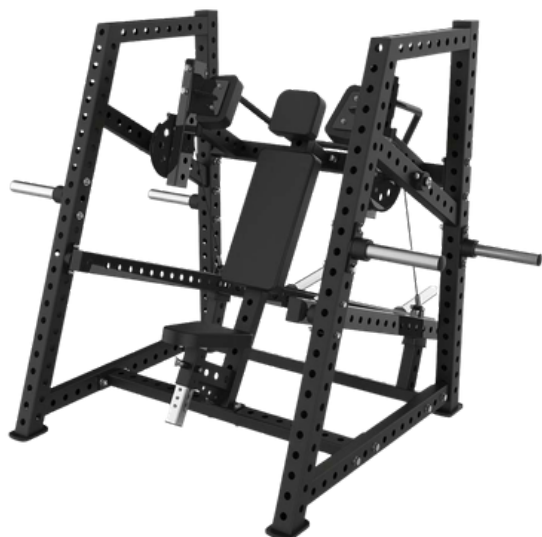

MACHINES CHARGES LIBRES

SUPER PULL OVER

DIMENSION : 1700*1860*1500mm
CONDITIONEMENT : 1600*1300*500mm
POIDS : 155kg/190kg

PRIX : 999€