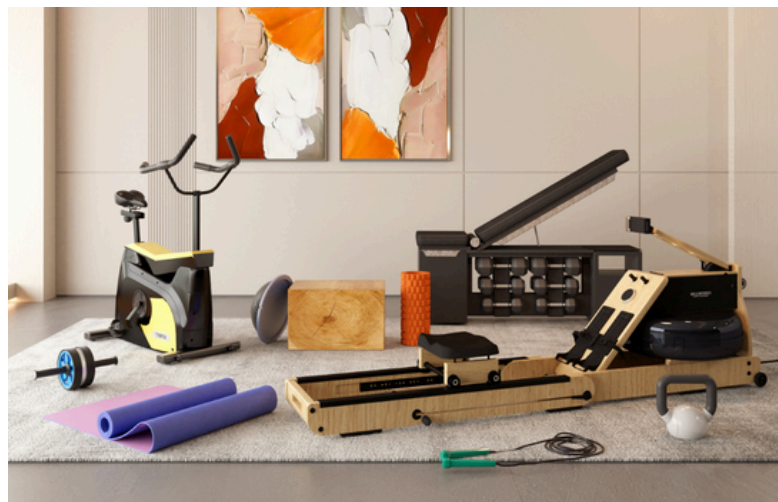

PACK ADVANCED

11 Éléments : musculation, cardio, cross training, accessoires

PRIX : 1999€