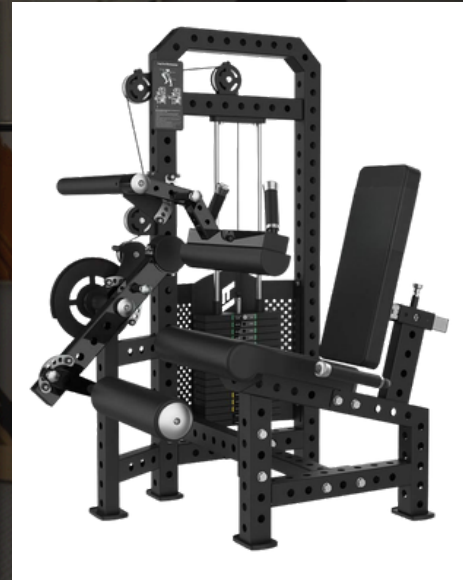

CATALOGUE

PRODUITS 2026