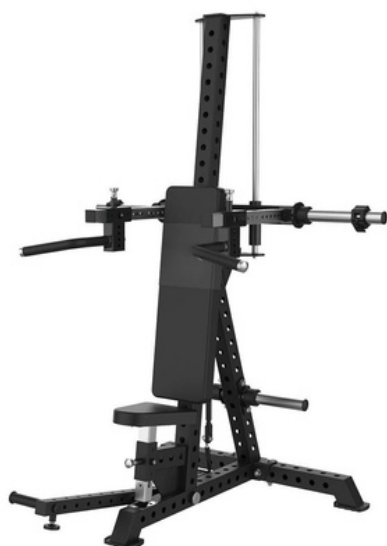

SITTING SHOULDER LIFT

DIMENSION : 1300*1420*2000 mm
CONDITIONEMENT : 2050*1050*450 mm
POIDS : 88 Kg / 120 Kg

PRIX : 1499€