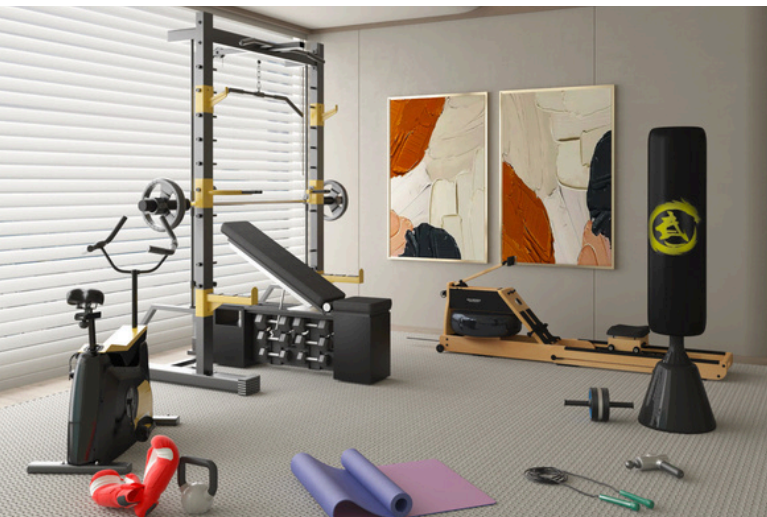

NOS PACKS

PACK ÉLITE

15 Éléments : musculation, cardio, cross training, accessoires

PRIX : 3499€