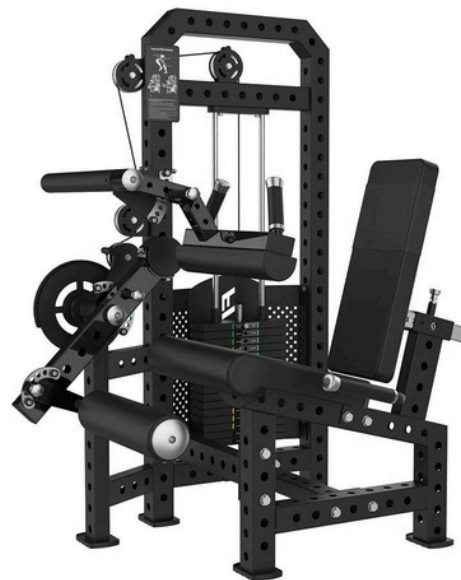

LEG CURL & EXTENSION

DIMENSION : 1300*1030*650 mm
CONDITIONEMENT : 1700*1000*360 mm
POIDS : 200 Kg / 235 Kg
PILE DE POIDS : 80KG

PRIX : 2499€