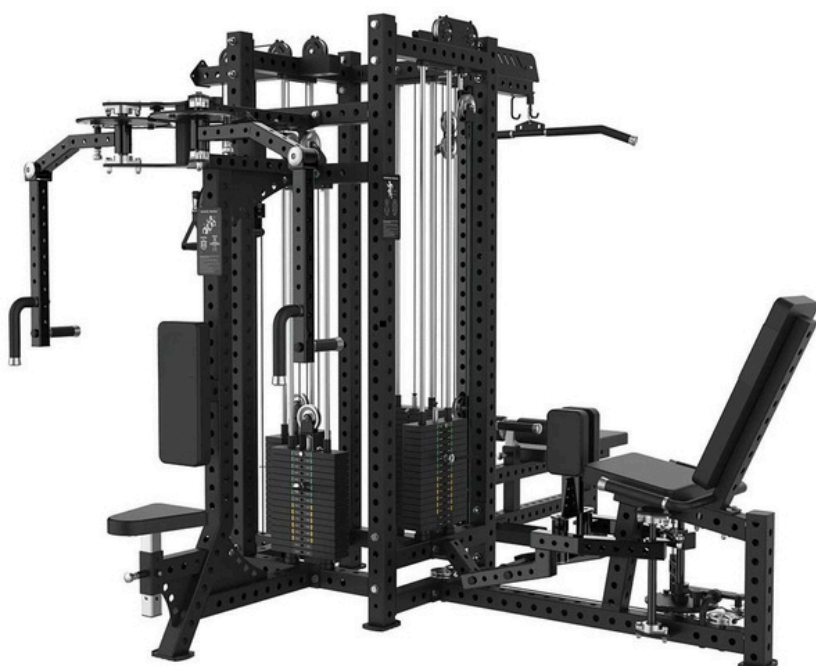

## 4 MULTI STATION

DIMENSION : 450\*2720\*2330 mm

Boîte n° 1 : 2300\*1400\*600 mm

Boîte n° 2 : 1320\*350\*210 mm

POIDS : 770 Kg / 840 Kg

PILE DE POIDS : 360Kg

**PRIX : 4199€**