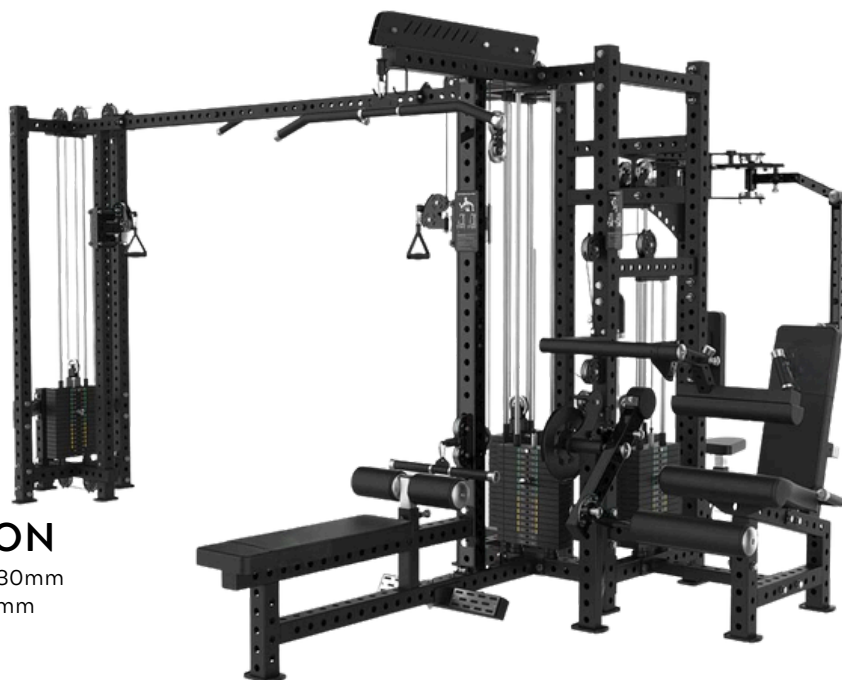

## 5 MULTI STATION

DIMENSION : 4600\*3450\*2330mm

Boîte n° 1 : 1:2300\*1200\*600mm

Boîte n° 2 : 820\*680\*210mm

POIDS : 810Kg / 890Kg

**PRIX : 4999€**