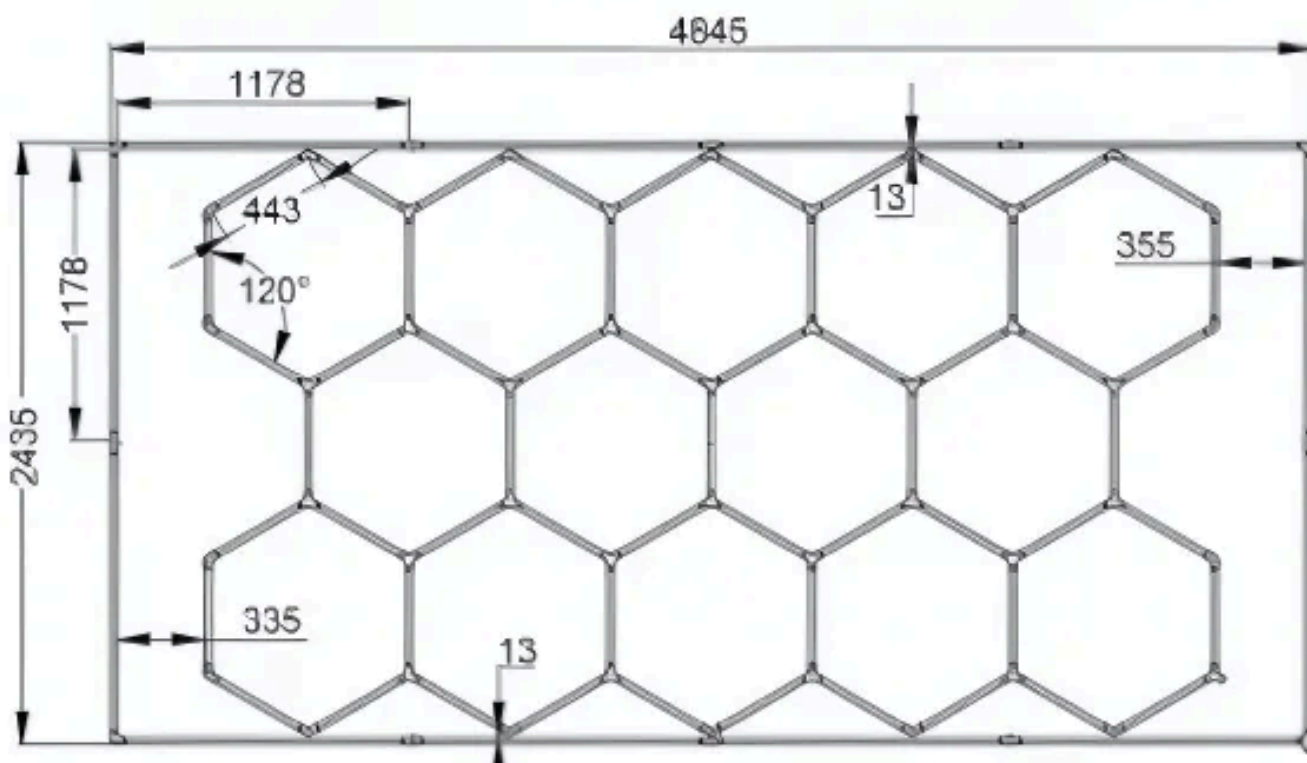

LUMINAIRE

LUMINAIRE HEXAGONAL

6500K - 4835x2435CM

PRIX : 289€