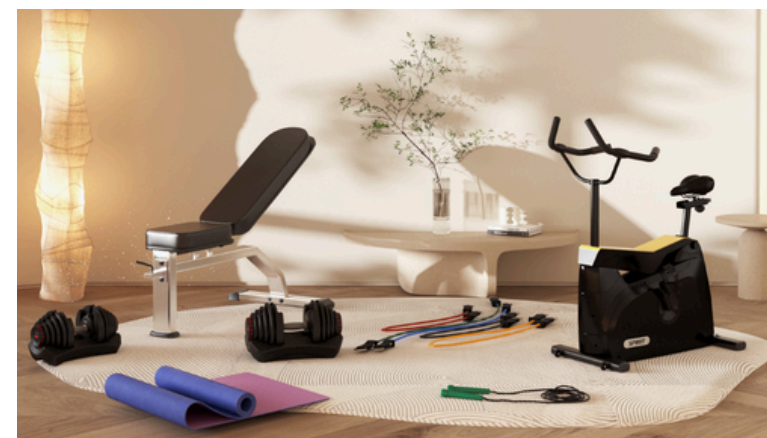

PACK STARTER

6 Éléments : musculation, cardio, cross training, accessoires

PRIX : 1199€